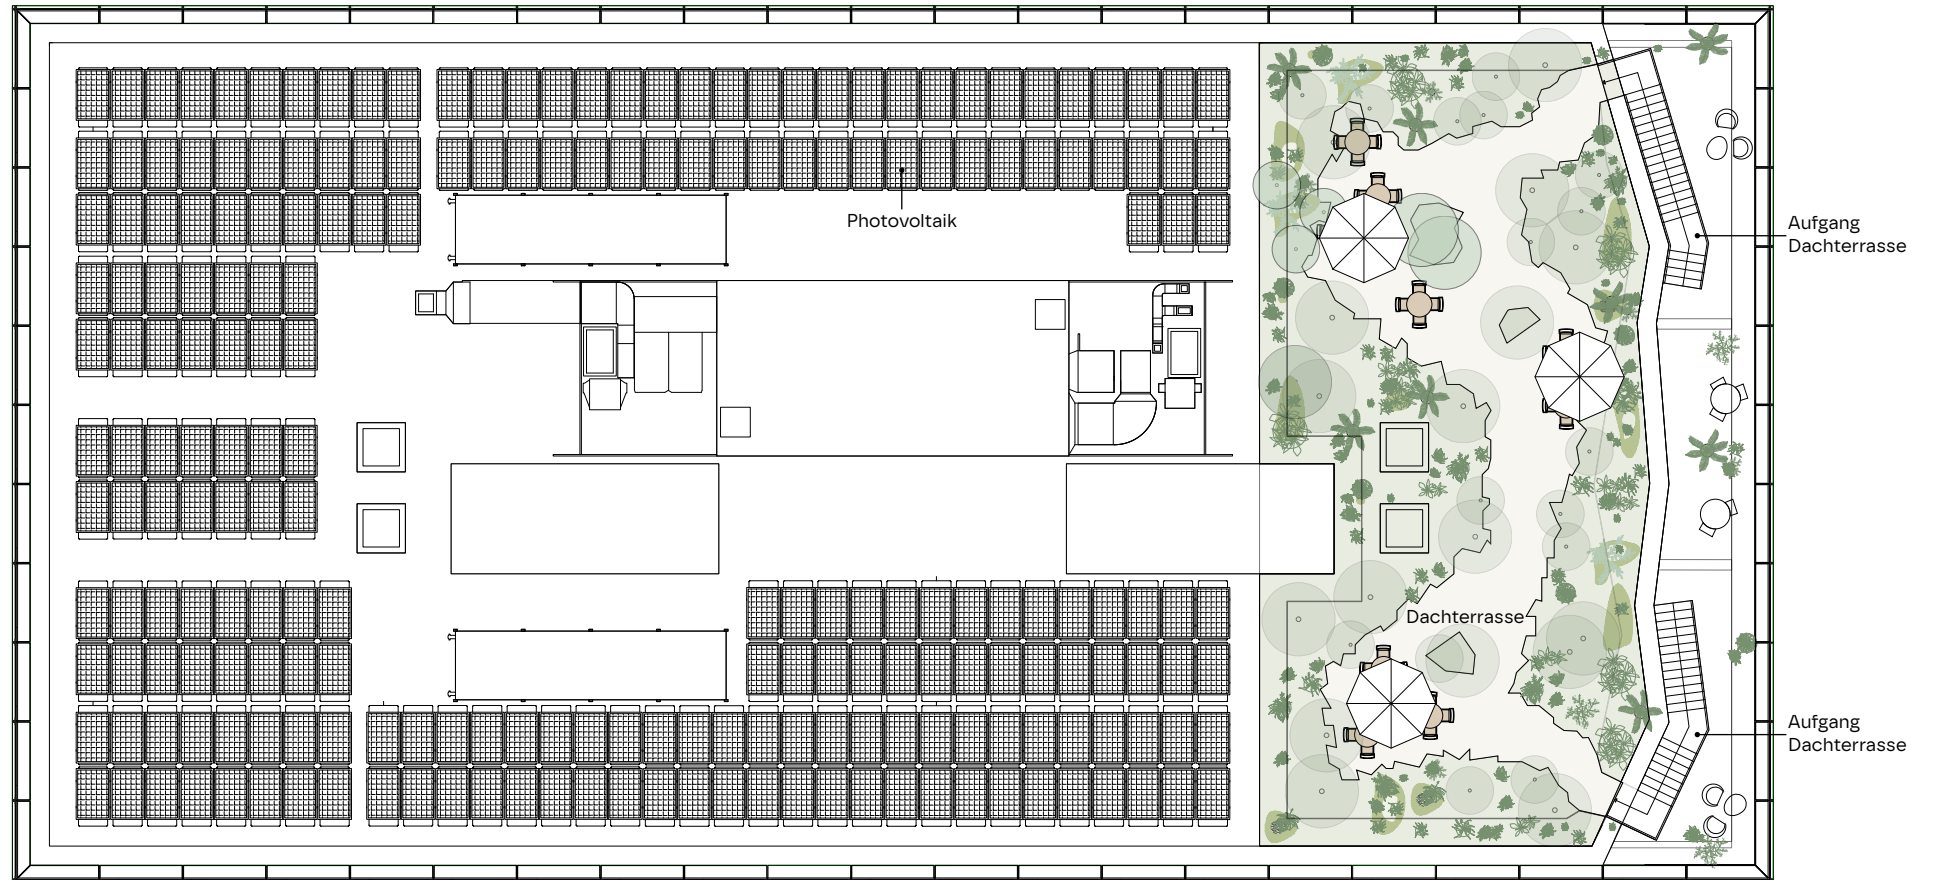

Max-Frisch-Platz

Terrasse ca. 355 m<sup>2</sup>

Masstab 1:250

Alle Angaben sind unverbindlich. Änderungen bleiben bis Bauvollendung vorbehalten. Stand: April 2025