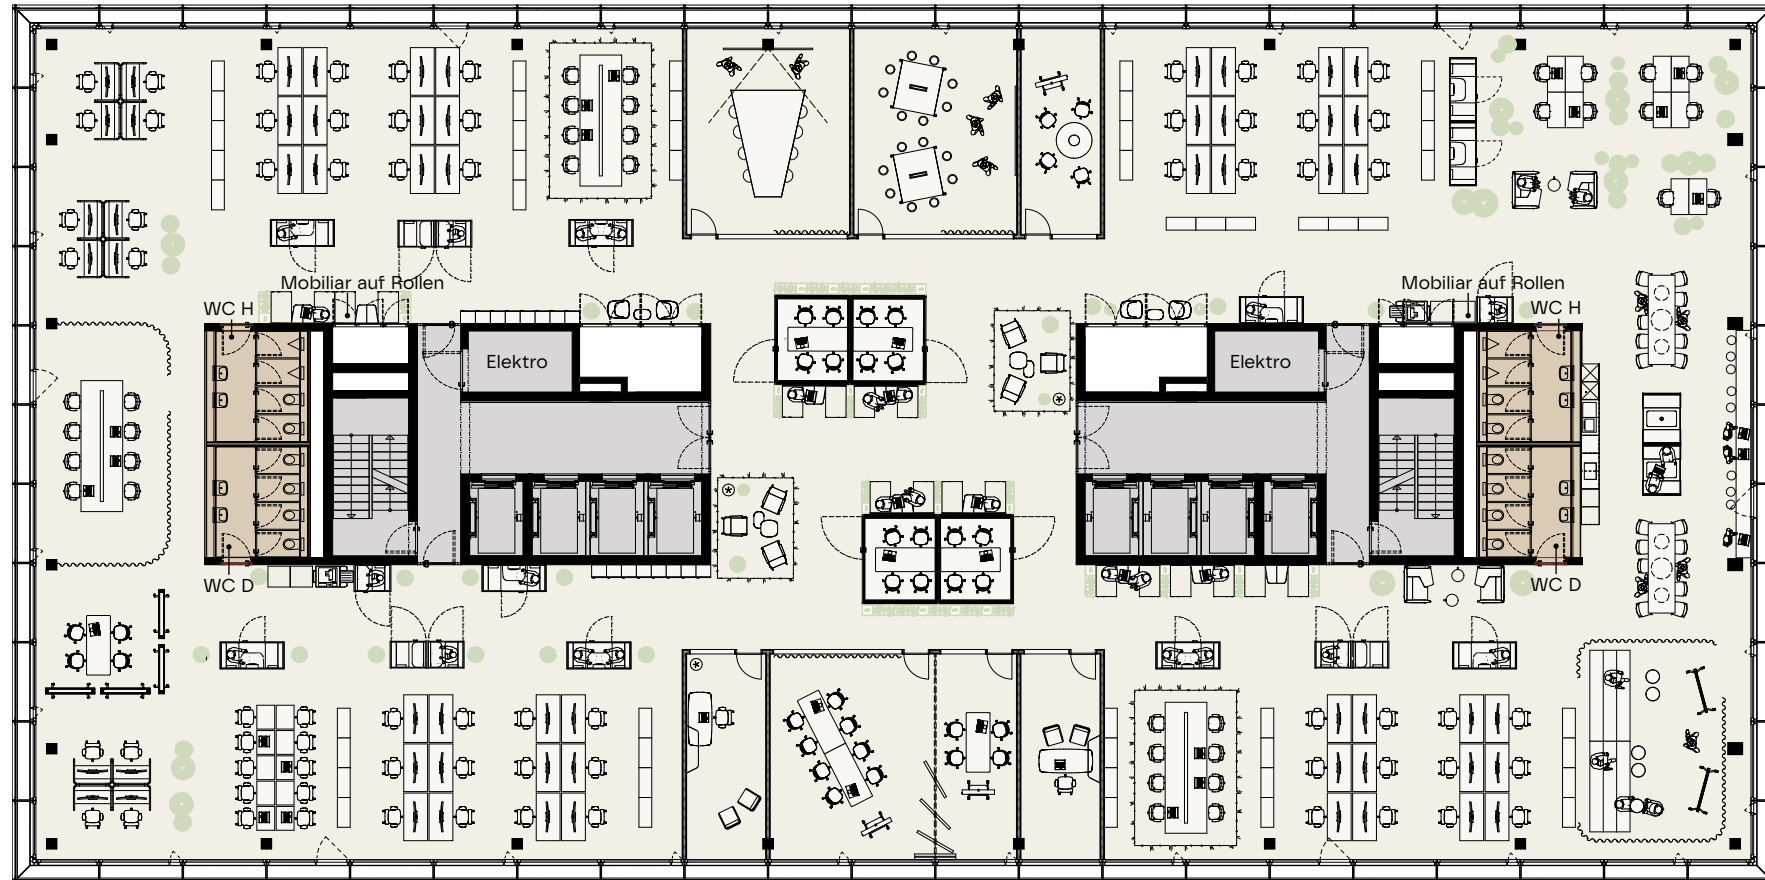

## 5. – 12. OBERGESCHOSS

Max-Frisch-Platz

Fläche ca. 1'393 m<sup>2</sup>

Max. AP 110

Raumhöhe 3.15 m

Masstab 1:250

Alle Angaben sind unverbindlich. Änderungen bleiben bis Bauvollendung vorbehalten. Stand: Februar 2026